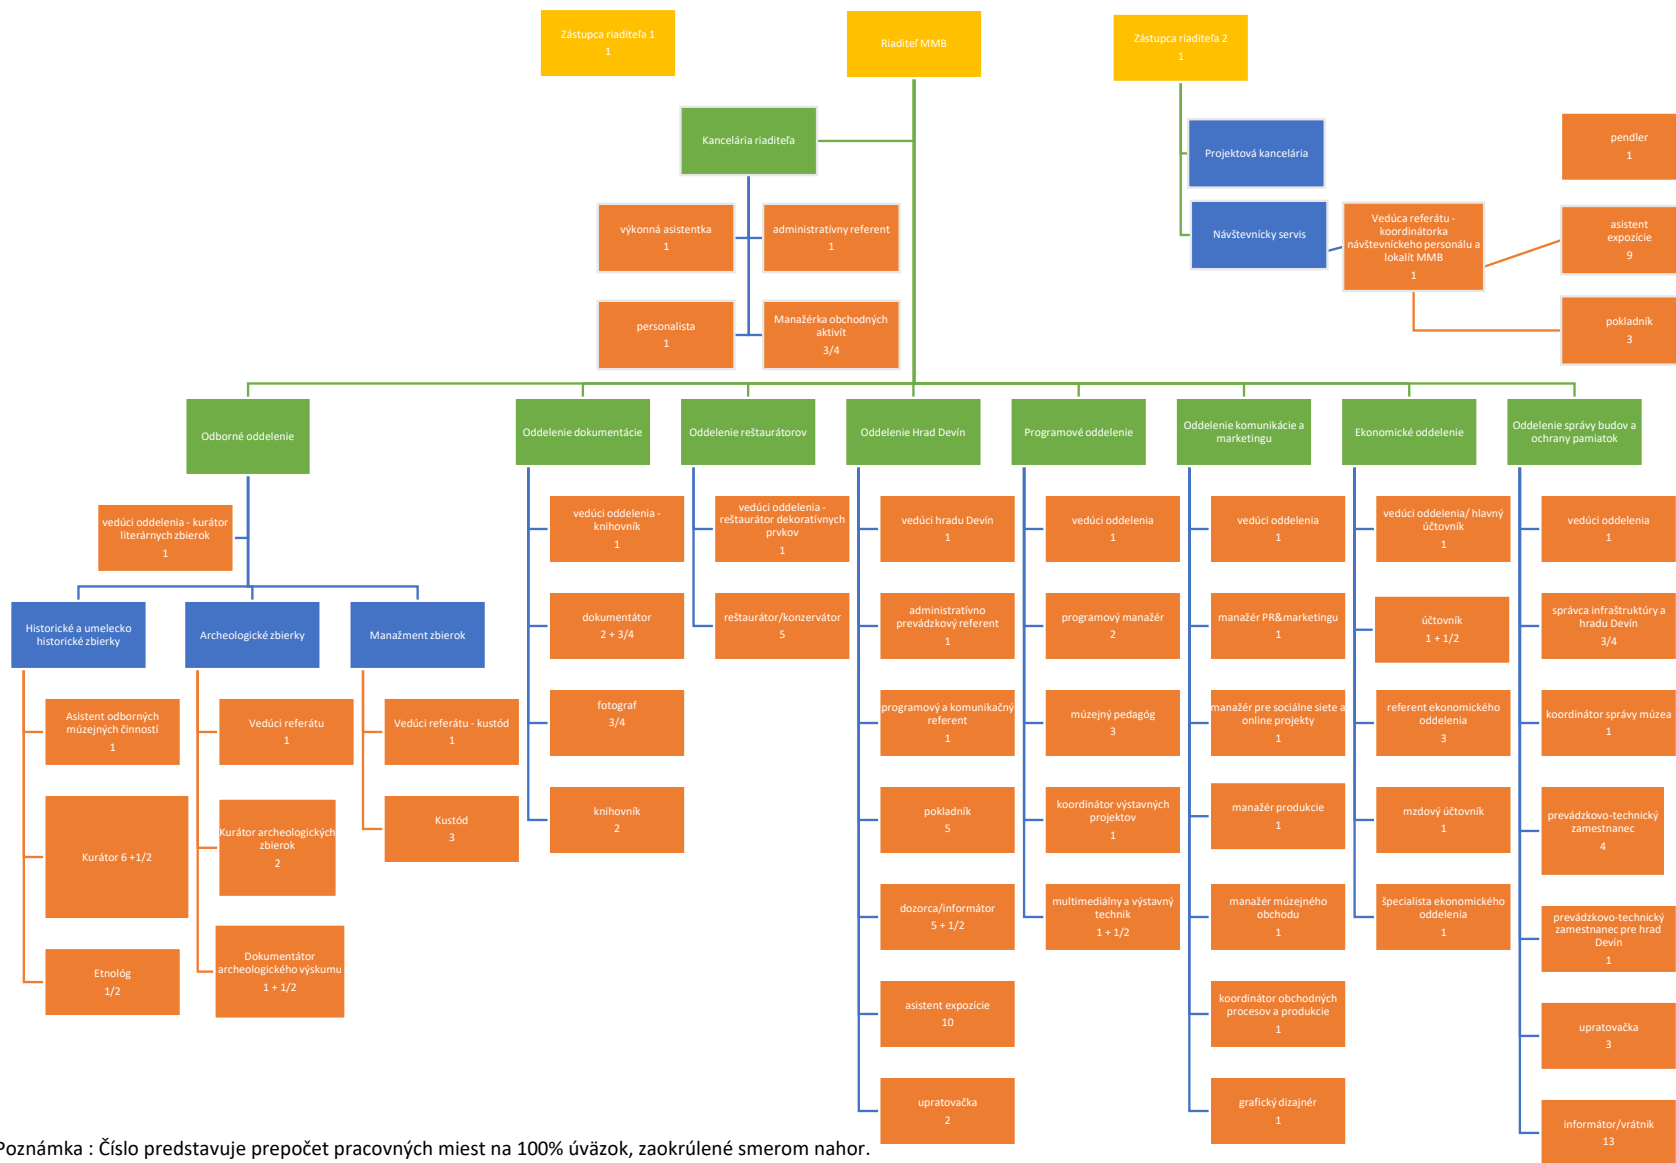

Príloha č. 1: Organizačná štruktúra Múzea mesta Bratislavy

Poznámka : Číslo predstavuje prepočet pracovných miest na 100% úväzok, zaokrúlené smerom nahor.